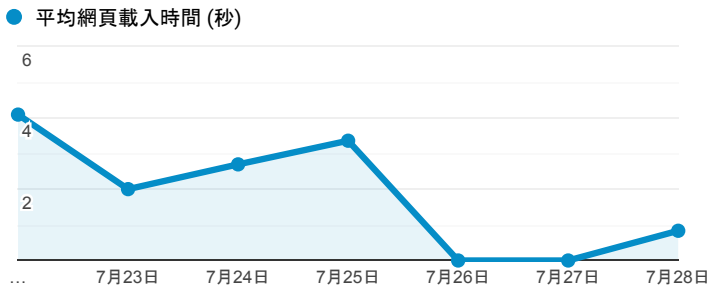

報表03_內容

2019年7月22日 - 2019年7月28日

所有使用者
100.00% 個工作階段

網頁載入平均需時 (秒)

瀏覽量 (依網頁分組)

網頁載入平均需時 (秒)和瀏覽量 (依 網頁 分組)

網頁	平均網頁載入時間 (秒)	瀏覽量
/error.aspx	8.38	2
/	3.94	582
/index_detail.aspx?srv=3&pg=29	3.74	1
/index_detail.aspx?srv=3&category=6	2.58	4
/ePortfolio/ilifeLib.cshtml?ln=zh_TW	1.39	9
/ePortfolio/ilifeStu.cshtml?ln=zh_TW	1.31	55
/ePortfolio/ilifeLib.cshtml	0.53	6
/ePortfolio/ilifeStu.cshtml	0.38	16
/activity_105-2_game1.aspx	0.00	1
/activity_1072_game1.aspx	0.00	1

造訪和新造訪率 (依 關鍵字 分組)

關鍵字	工作階段	新工作階段百分比
(not provided)	263	87.07%
(not set)	1	100.00%

網頁載入平均需時 (秒) (依瀏覽器分組)

瀏覽器	平均網頁載入時間 (秒)
UC Browser	8.38
Safari	2.57
Chrome	2.18