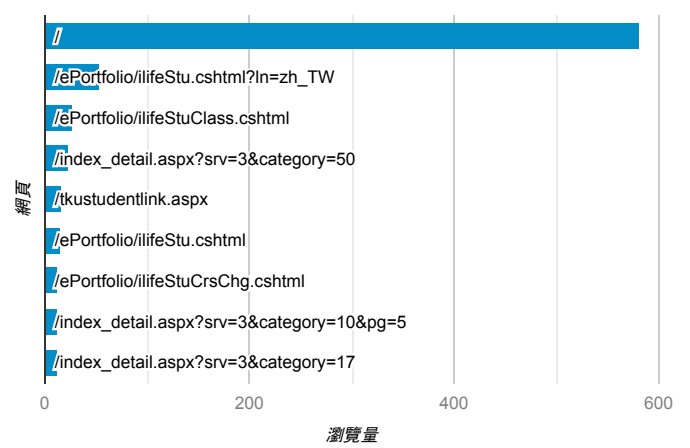

報表03_內容

2019年7月22日 - 2019年7月28日

所有使用者
100.00% 個工作階段

網頁載入平均需時 (秒)

瀏覽量 (依網頁分組)

網頁載入平均需時 (秒)和瀏覽量 (依 網頁 分組)

網頁	平均網頁載入時間 (秒)	瀏覽量
/error.aspx	8.38	2
/	3.94	582
/index_detail.aspx?srv=3&pg=29	3.74	1
/index_detail.aspx?srv=3&category=6	2.58	4
/ePortfolio/ilifeLib.cshtml?ln=zh_TW	1.39	9
/ePortfolio/ilifeStu.cshtml?ln=zh_TW	1.31	55
/ePortfolio/ilifeLib.cshtml	0.53	6
/ePortfolio/ilifeStu.cshtml	0.38	16
/activity_105-2_game1.aspx	0.00	1
/activity_1072_game1.aspx	0.00	1

造訪和新造訪率 (依 關鍵字 分組)

關鍵字	工作階段	新工作階段百分比
(not provided)	263	87.07%
(not set)	1	100.00%

網頁載入平均需時 (秒) (依瀏覽器分組)

瀏覽器	平均網頁載入時間 (秒)
UC Browser	8.38
Safari	2.57
Chrome	2.18